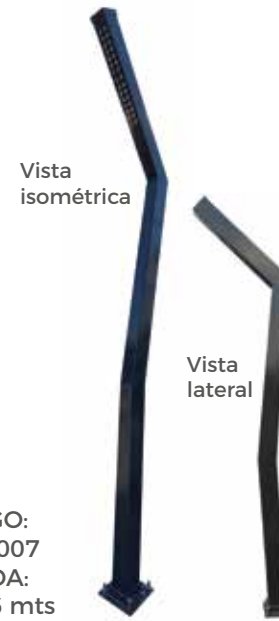

CÓDIGO:  
BLPO-015  
MEDIDA:  
5 mts

**TITÁN**

CÓDIGO:  
BLPO-016  
MEDIDA:  
4 a 9 mts

**VENECIA**

CÓDIGO:  
BLPO-017  
MEDIDA:  
5 mts

**VERSALLES 1 LUZ**

CÓDIGO:  
BLPO-018  
MEDIDA:  
5 mts

**VERSALLES 2 LUCES**

CÓDIGO:  
BLPO-019  
MEDIDA:  
5 mts

IDEAL PARA PLAZAS PÚBLICAS, AVENIDAS DE POCO TRÁNSITO, CENTRO HISTÓRICO, HACIENDAS, PARQUES Y JARDINES

**BAILARINA**

CÓDIGO:  
BLPV-001  
MEDIDA:  
9 a 11 mts

**BARI**

CÓDIGO:  
BLPV-002  
MEDIDA:  
3 a 12 mts

**CURVO**

CÓDIGO:  
BLPV-003  
MEDIDA:  
3 a 9 mts

**ESPAÑOL**

CÓDIGO:  
BLPV-004  
MEDIDA:  
4 a 9 mts

**LÁTIGO GDL  
1 LUZ**

CÓDIGO:  
BLPV-005  
MEDIDA:  
4.5 a 11 mts

**LÁTIGO GDL  
2 LUCES**

CÓDIGO:  
BLPV-006  
MEDIDA:  
4.5 a 11 mts

**MES**

CÓDIGO:  
BLPV-007  
MEDIDA:  
2.5 a 6 mts

**XALISCO**

CÓDIGO:  
BLPV-008  
MEDIDA:  
3 a 6 mts

IDEAL PARA PLAZAS PÚBLICAS, AVENIDAS DE POCO TRÁNSITO, CENTRO HISTÓRICO, HACIENDAS, PARQUES Y JARDINES