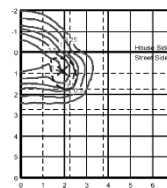

ENTRADA POSTE

BRAZO 2"

VOLTAJE

220 220 voltaje estandar
CUA 120,220.240,277 volt
440 440 voltaje especial

MEDIDAS

EST estandar 75cm alto 46cm ancho

COLORES

GRIS color gris claro.