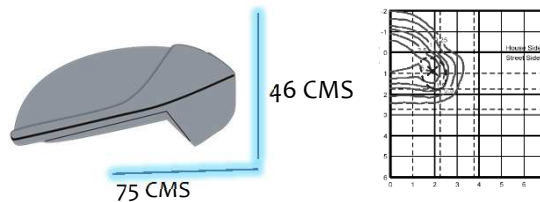

COLORES

BLA Color blanco claro