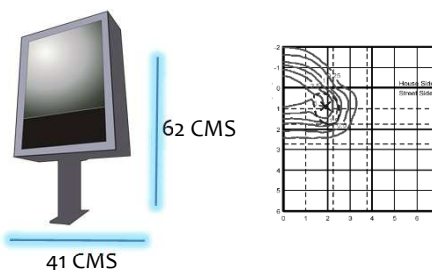

ENTRADA POSTE

BRAZO 3"