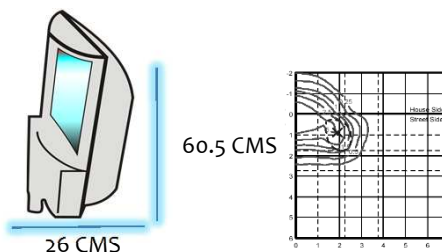

ENTRADA POSTE

BRAZO 2"