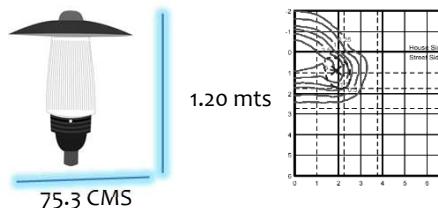

ENTRADA POSTE

NIPLE 3"