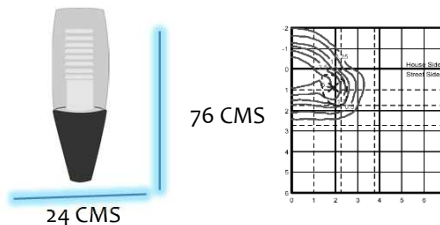

ENTRADA POSTE

NIPLE 2 1/2"