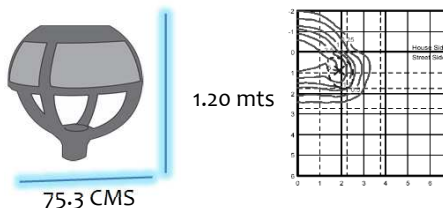

ENTRADA POSTE

NIPLE 3"