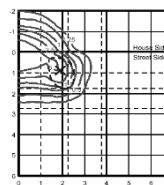

ENTRADA POSTE

NIPLE 3"