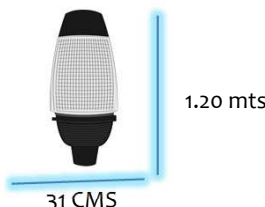

ENTRADA POSTE

NIPLE 3"