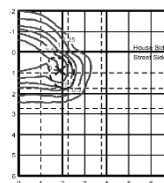

LUMINARIA PUNTA DE POSTE SERIE URL 100 AMG

CODIGO BLOR541

Luminaria serie **URL 100**, fabricada de fibra de vidrio reforzada, con gorro de inyeccion de aluminio refractor acrilico de alta eficiencia, reflector aluminio de larga consistencia

APLICACIONES

Ideal para restaurantes rusticos, plazas comerciales, parques, fraccionamientos o vialidad contemporanea.

CONFIGURACION DE CATALOGO

URL	1	3	250	A	220	EST	NEG
serie	num lamp	curva	tipo de lamp.	tipo de bal.	voltaje	medidas	colores

SERIE

URL tipo punta poste estandar colocacion para mensula

NUMERO DE LAMPARAS

1 Una sola lampara interna

CURVAS

5 Simetrica directa
3 Indirecta

TIPO DE LAMPARA

150 F150 base mogul
175 F175 base mogul
250 F250 base mogul

TIPO DE BALASTRO

V-S Vapor de sodio alta precision
A-M Aditivos Metalicos
E electronico

VOLTAJE

220 220 voltaje estandar

MEDIDAS

EST estandar 73 cm alto 65.5cm ancho

COLORES

NEG Color negro
DIF Cualquier tipo de color

ENTRADA POSTE

NIPLE 3"

73 CMS

ESPECIFICACIONES.

ORNAMENTAL-COLONIAL-FAROLAS.
Bl lighting.

ORNAMENTAL COLONIAL FAROLAS