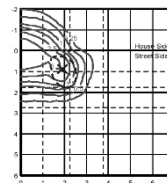

COLORES

NEG color negro
DIF Cualquier tipo de color

ENTRADA POSTE

NIPLE 2 1/2"

90 CMS

43 CMS

ESPECIFICACIONES.

ORNAMENTAL-COLONIAL-FAROLAS.
BL lighting.