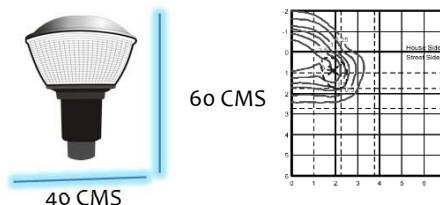

ENTRADA POSTE

NIPLE 3"