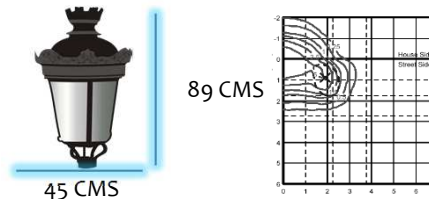

ENTRADA POSTE

NIPLE 1 1/2"