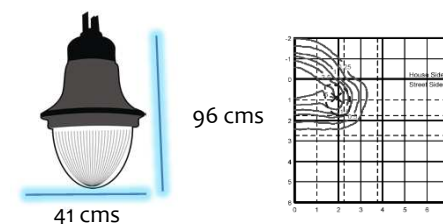

ENTRADA POSTE

BRAZO 2"