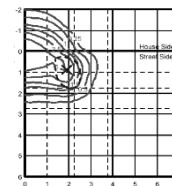

ENTRADA POSTE

NIPLE 3"