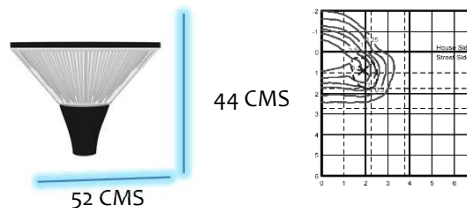

ENTRADA POSTE

NIPL 2 1/2"