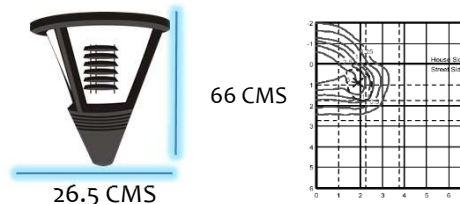

ENTRADA POSTE

NIPLE 2"