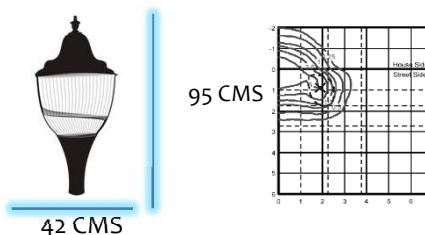

ESPECIFICACIONES.

ORNAMENTAL-COLONIAL-FAROLAS.
Bl lighting.

P
U
N
T
A

P

T
E

O
R
N
A
M
E
N
T
A
L

C
O
L
O
N
I
A
L

F
A
R
O
L
A
S