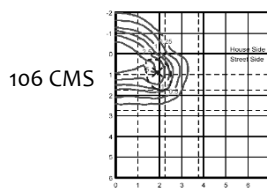

LUMINARIA PUNTA POSTE SERIE SIGLO XVI

CODIGO BLOR525

Luminaria serie **SIGLO XVI**, como su nombre lo dice es clasica, con un diseño unico por sus relieves en dorado, cuerpo y base de fundicion de aluminio, con gorro tambien, refractor de vidrio adorno alfil de fibra de vidrio que le da un toque especial al igual que sus adornos laterales con tubo aluminio tropicalizado en dorado.

APLICACIONES

Ideal para restaurantes rusticos, plazas comerciales, parques, fraccionamientos o vialidad contemporanea.

CONFIGURACION DE CATALOGO

XVI	1	3	150	VS	120	EST	NEG
serie	num lamp	curva	tipo de lamp.	tipo de bal.	voltaje	medidas	colores

SERIE

XVI luminaria serie siglo XVI

NUMERO DE LAMPARAS

1 Una sola lampara interna

CURVAS

5 Simetrica directa
3 Indirecta

TIPO DE LAMPARA

150 F150 base mogul
175 F175 base mogul
250 F250 base mogul

TIPO DE BALASTRO

V-S Vapor de sodio alta precision
A-M Aditivos Metalicos
AH Electronico ahorrador

ENTRADA POSTE

NIPLE 2"

VOLTAJE

220 220 voltaje estandar
CUA 120,220.240,277 volt
120 120 voltaje

MEDIDAS

EST Estandar 106cm alto 36 ancho

COLORES

NEG Estandar Negro
DIF Cualquier tipo de color

36 CMS

ESPECIFICACIONES.

ORNAMENTAL-COLONIAL-FAROLAS.
Bl lighting.

P
U
N
T
A

P

T
E

O
R
N
A
M
E
N
T
A
L

C
O
L
O
N
I
A
L

F
A
R
O
L
A
S