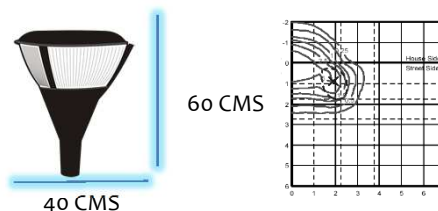

ENTRADA POSTE

NIPLE 2"

ORNAMENTAL-COLONIAL-FAROLAS.
Bl lighting.

PUNTA POSTE ORNAMENTAL COLONIAL FAROLAS