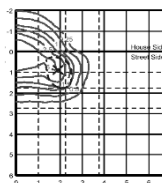

ENTRADA POSTE

NIPLE 1 1/2"