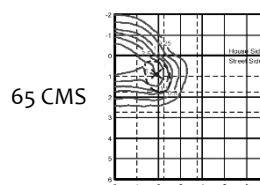

ENTRADA POSTE

NIPL 2 1/2"