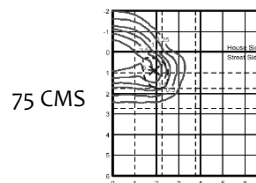

ENTRADA POSTE

NIPLE 3"