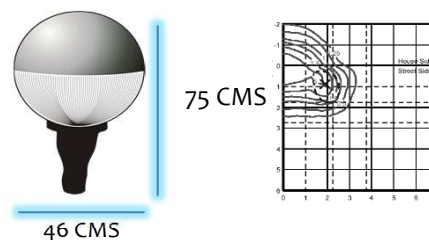

LUMINARIA PUNTA POSTE SERIE - ESFERA BR LIGHTING.

CODIGO BLOR513

Luminaria serie **ESFERA BR LIGHTING**, con una distribucion de luz circular es decir la misma emision de todos los angulos laterales Base de fundicion de aluminio, refractor esferico de acrilico prismatico de policarbonato con gorro de rechazado de aluminio lo que le da un toque exclusivo y diferente.

SERIE

ESF-BR tipo punta poste estandar colocacion para mensula

NUMERO DE LAMPARAS

1 Una sola lampara interna

TIPO DE LAMPARA

150 F150 base mogul
175 F175 base mogul
250 F250 base mogul

TIPO DE BALASTRO

V-S Vapor de sodio alta precision
A-M Aditivos Metalicos

ENTRADA POSTE

NIPLE 2"

VOLTAJE

220 220 voltaje estandar
CUA 120,220.240,277 volt
440 440 voltaje especial

MEDIDAS

EST estandar 75cm alto y 46cm ancho

COLORES

NEG Color negro
DIF Cualquier tipo de color