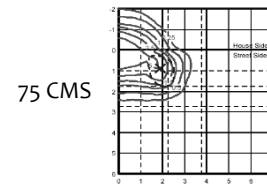

ENTRADA POSTE

NIPLE 2"