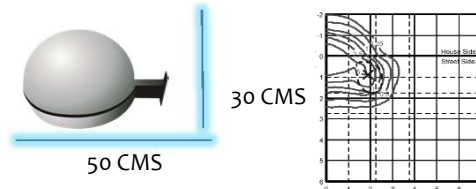

ENTRADA POSTE

brazo 1 1/2"