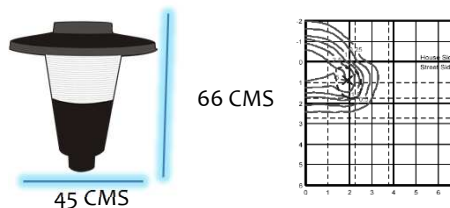

ENTRADA POSTE

NIPLE 2 1/2"