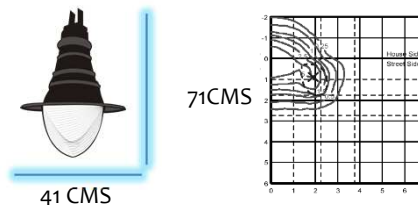

ENTRADA POSTE

NIPLE 1 1/2"