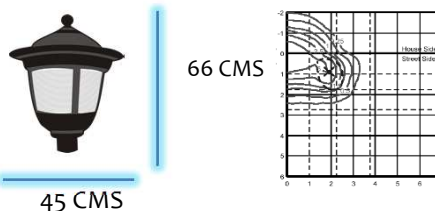

ENTRADA POSTE

NIPLE 2 1/2"