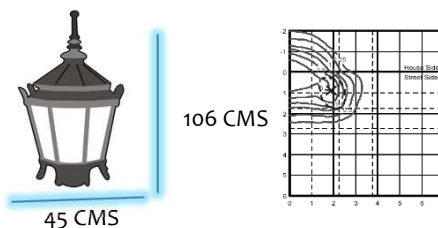

ENTRADA POSTE

NIPLE 2 1/2"