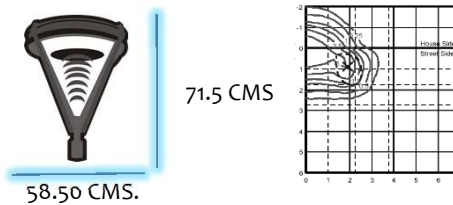

SERIE

BOLD tipo punta poste estandar colocacion para mensula

NUMERO DE LAMPARAS

1 Una sola lampara interna

CURVAS

5 Simetrica directa
3 Indirecta

TIPO DE LAMPARA

150 F150 base mogul
175 F175 base mogul
250 F250 base mogul

TIPO DE BALASTRO

V-S Vapor de sodio alta precision
A-M Aditivos Metalicos
AH Ahorrador

VOLTAJE

220 220 voltaje estandar
CUA 120,220.240,277 volt
440 440 voltaje especial

MEDIDAS

EST estandar 71.cm alto 58.cm ancho

COLORES

PLA Color plata clasico

ENTRADA POSTE

NIPLE 2 1/2"

ESPECIFICACIONES.

ORNAMENTAL-COLONIAL-FAROLAS.

Bl lighting

PUNTA DE POSTE ORNAMENTAL COLONIAL FAROLAS